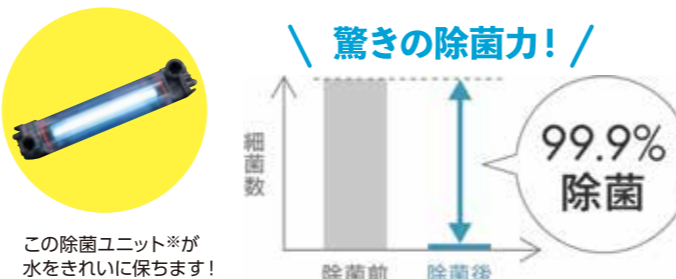

浴室リモコン

台所リモコン

キレイなお湯で気持ちよく入浴

リモコンの人数センサーが、浴室への出入りを検知します。浴室から出ると、次に人が入るまでの間、自動でお湯を除菌します。

他にも
メリットたくさん!

- お掃除しにくい配管もキレイに保ちます!
- キレイな残り湯を利用してオトクにお洗濯!
- 残り湯お洗濯のいやな臭いが軽減!

UVの力で徹底除菌!

この除菌ユニット*が水をきれいに保ちます!