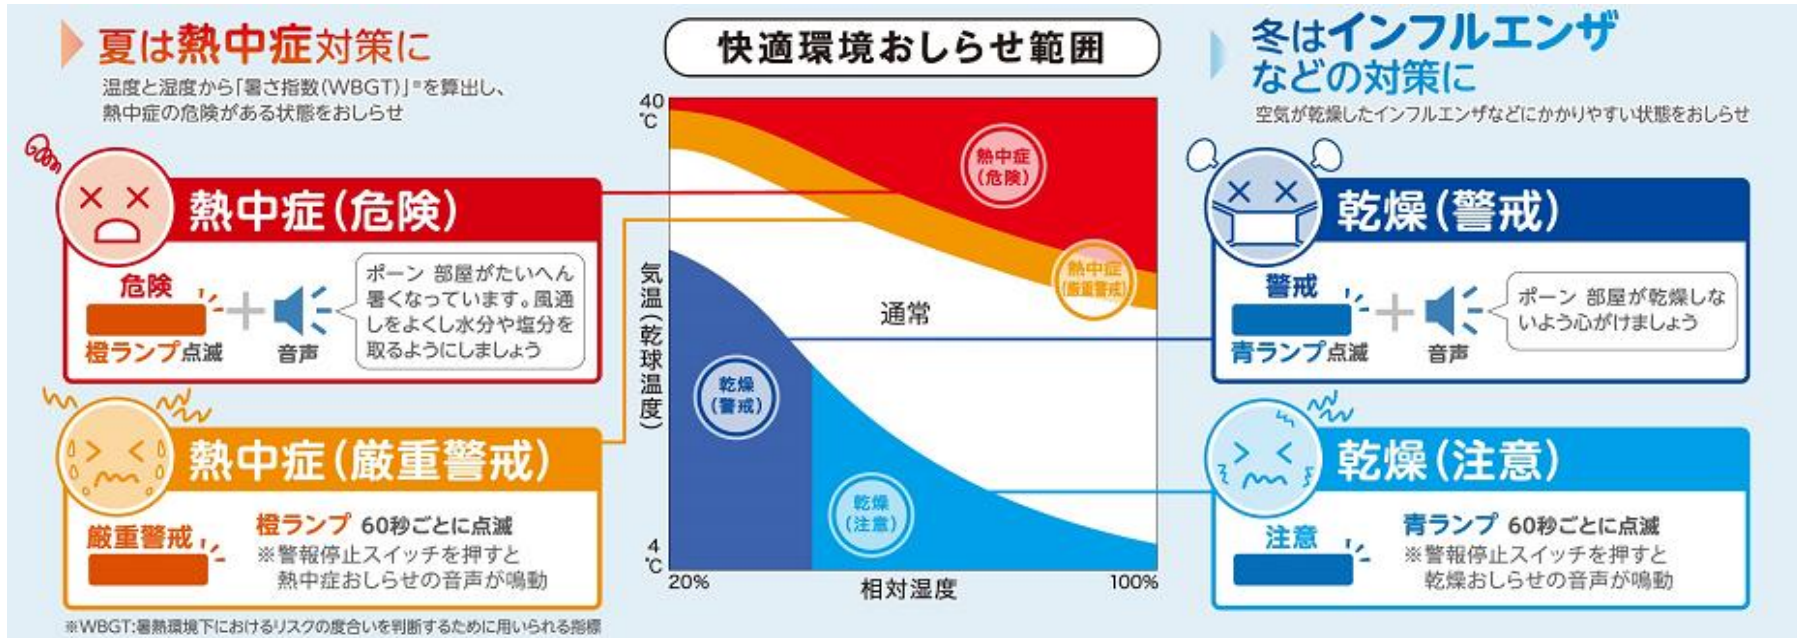

快適環境おしらせ
LPガス・CO警報器

快適ウォッチ

暑い夏、寒い冬。
季節によって変化する室内環境を
快適ウォッチが見守ります。

しゃべって
お知らせ!!

夏は

熱中症対策に!

熱中症になりやすい
室内環境をお知らせ!

部屋の温度を下げましょう

快適ウォッチが
お知らせしたら.....

冬は

インフルエンザ
などの対策に!

インフルエンザなどに
かかりやすい状態を
お知らせ!

加湿しましょう

快適ウォッチは、**ガスもれ**、**不完全燃焼**を感知する従来の警報機能に加え、
快適環境おしらせ機能がプラスされた優れもの!
熱中症と**乾燥対策**に役立ちます。

快適ウォッチがあれば
暮らしがもっと安心安全に!

快適ウォッチについてのお問い合わせ、ご要望は
本社コールセンター
047-429-1234
【受付時間】月～金 8:30～18:30
までご連絡ください

快適ウォッチは、CO警報機能と快適環境お知らせをプラスした警報器です！

快適環境お知らせ機能ってなに？

温度と湿度を監視して、夏は熱中症の危険、冬はインフルエンザなどにかかりやすい状態を音声でお知らせします。

熱中症やインフルエンザにかかるのを防いでくれるのですか？

防ぐものではありません、熱中症やインフルエンザにかかりやすい環境をお知らせするものになります。「快適ウォッチ」の状態を参考に予防してください。