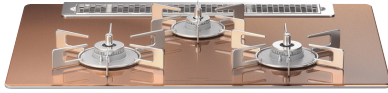

ガスビルトインコンロ

商品の詳細を動画で見る

安全性、デザイン性が高く、家事を楽にする機能が充実。

ハイグレードタイプ

販売価格 242,000円(税込) LINE友だち価格 239,000円(税込) ISGリースなら7年契約 月々4,000円(税込) 標準工事費込

Rinnai DELICIA

デリシア

型式:RHS71W31E12RCASTW

天板色:スパークリングカッパー

天板幅:75cm/60cm

メーカー希望小売価格:384,340円(税込)

ココットプレート付属

ザ・ココット付属

より詳しいご紹介はこちらから