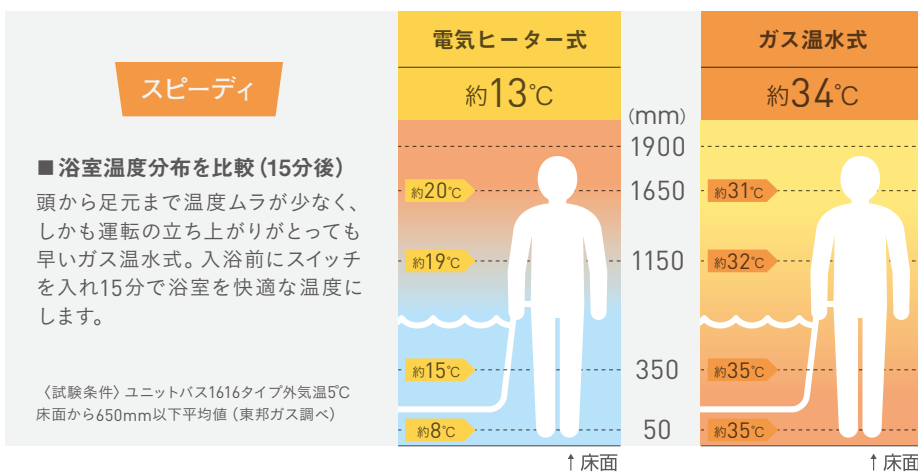

型式：RDT-54S-SV
乾燥容量：5kg
メーカー希望小売価格 ……156,750円(税込)

※オプションで専用置台のご用意もございます。

浴室暖房乾燥機

あったか浴室暖房で安心・快適なバスタイムに。

販売価格 185,000円(税込) LINE友だち価格 184,000円(税込) ISGリースなら7年契約 月々 3,100円(税込) 標準工事費込

パワフルな温水の力で、
浴室をすばやく暖めます

体に負担がかかる冬の浴室。寒い浴室と熱いお湯の温度差により、急激に血圧が変動する「ヒートショック」が起こりやすいのもこの季節です。あつという間に浴室を暖める浴室暖房乾燥機があれば、ご高齢の方や血圧が高い方も安心して入浴できます。