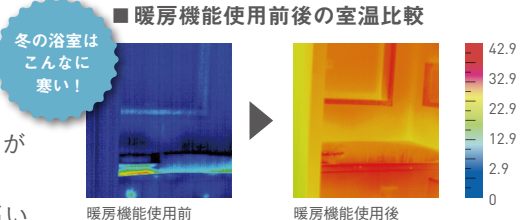

型式：RDT-54S-SV
乾燥容量：5kg
メーカー希望小売価格 ……156,750円(税込)

※オプションで専用置台のご用意もございます。

浴室暖房乾燥機

あったか浴室暖房で安心・快適なバスタイムに。

販売価格 185,000円(税込) LINE友だち価格 184,000円(税込) ISGリースなら7年契約 月々 3,100円(税込) 標準工事費込

パワフルな温水の力で、
浴室をすばやく暖めます

体に負担がかかる冬の浴室。寒い浴室と熱いお湯の温度差により、急激に血圧が変動する「ヒートショック」が起こりやすいのもこの季節です。あつという間に浴室を暖める浴室暖房乾燥機があれば、ご高齢の方や血圧が高い方も安心して入浴できます。

浴室を
カラッと乾燥

入浴後の浴室を短時間で乾燥。カビや結露の発生を抑えることができるので浴室のお掃除もラクラクです。

こもりがちな匂いを
すっきり換気

入浴後の湿気による浴室独特のイヤなニオイをリフレッシュできます。

夏の入浴も
さわやかに

涼風機能で、夏場の入浴時のむし暑さを軽減できます。

Rinnai バスほっと

型式: RH-61W (B) (外機)
メーカー希望小売価格 130,350円(税込)
RBH-W414K (内機)
メーカー希望小売価格 104,280円(税込)