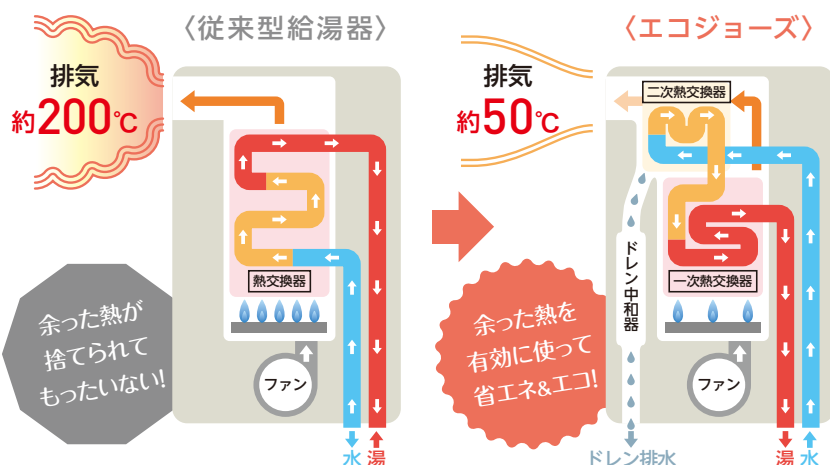

ラ・クックグラン付属

Paloma GRAND CHEF PREMIUM

型 式: PA-A98WCR-L/R
天板色: クリアパールブラック
メーカー希望小売価格: 123,200円(税込)

※掲載商品以外の天板色もお選びいただけます。

ガスふろ給湯器 (エコジョーズ)

エコジョーズってなに?

少ないガスの量で、効率よくお湯を沸かす省エネ性の高い給湯器です。ガスの使用量が減るからお財布に優しい。さらにCO2の排出量も削減できるから環境にも優しい。効率よくお湯が沸かせる秘密は・・・排気熱を上手に活用しているから。

これまでの給湯器のムダを活かして、かしこく省エネします。

掃除がしにくい配管も常にキレイに

販売価格 338,000円 (税込)
LINE友だち価格 333,000円 (税込)
ISGリースなら7年契約 月々 5,600円 (税込)

NORITZ

【壁掛型】GT-C2472PWAW BL

メーカー希望小売価格 586,630円 (税込)

RC-K001PEW マルチセット (リモコン)

メーカー希望小売価格 71,940円 (税込)